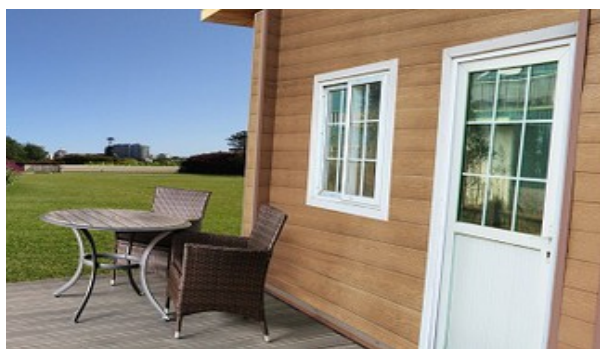

фото	описание/размеры	упаковка	инфо	цена за основу, шт	цена за крышку, шт
	<b>Угловой профиль, ВНЕШНИЙ или ВНУТРЕННИЙ!</b> (в цвет фасадной доски). Размер: <b>2000 x 70 x 70 x 8 мм</b>	10 шт./уп.	крепится на саморезы		<b>716 р.</b>
	<b>Несущая лага</b> (пустотелый опорный профиль, цвет EBONY/темно-серый). Размер: <b>2000 x 50 x 28 мм</b>	336 шт	1 шт. на 0,6 м2 фасада (при шаге 40 см между лагами)		<b>438 р.</b>
	<b>Монтажный набор</b> (металлические клипсы и винты из нержавеющей стали)	40 шт.клипс + 80 шурупов/уп.	1 уп. на 2 м2 фасада	<b>624 р.</b>	