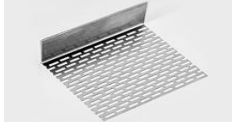

4910

Кляммер + Заклёпка для кляммера для крепления доски с пазом (РФ)

(Россия) Кляммер+заклепка 4,2x8мм для крепления доски Cedral Click 250 шт/кор (по металлу)

4910

Кляммер + Заклёпка для кляммера для крепления доски с пазом (РФ)

4,8X38,  
диам. шляпки -12 мм,  
1 упк.- 100 шт. Оригинальные.  
Бельгия

1602

Саморезы TORX+WING (по дереву, грибовидная окрашенная шляпка в цвет доски)

1 шт.

18601

Полотно для дисковых пил Leitz 4 Teeth D160/20

L=3.05м Алюм.

1042

Стартовый профиль для вертикального монтажа Cedral Click

100x30x2,5м. Алюм.

819

Перфорированный профиль 100

50/30x2,5м. Алюм.

526